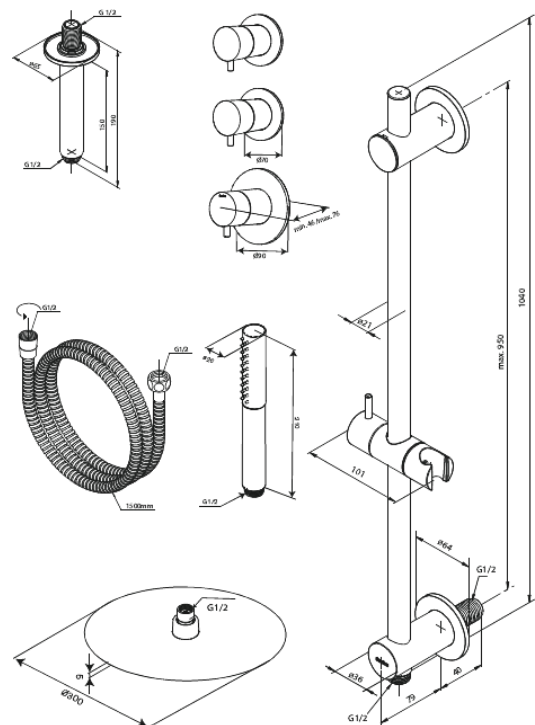

Iris

XR 2

N° d'article : 570707900
Finitions : Laiton mat
Gammes : Iris

Code EAN : 5708516851516

Caractéristiques:

Plaqué de recouvrement et poignées en métal
Tuyau de douche 1500 mm
Pomme de douche 30 cm
Douchette à 3 jets
Bras de douche plafond 15 cm
Barre de douche avec sortie et support intégrés
Fixation flexible en haut de la barre
Pomme haute 8 l/min / douchette 6 l/min