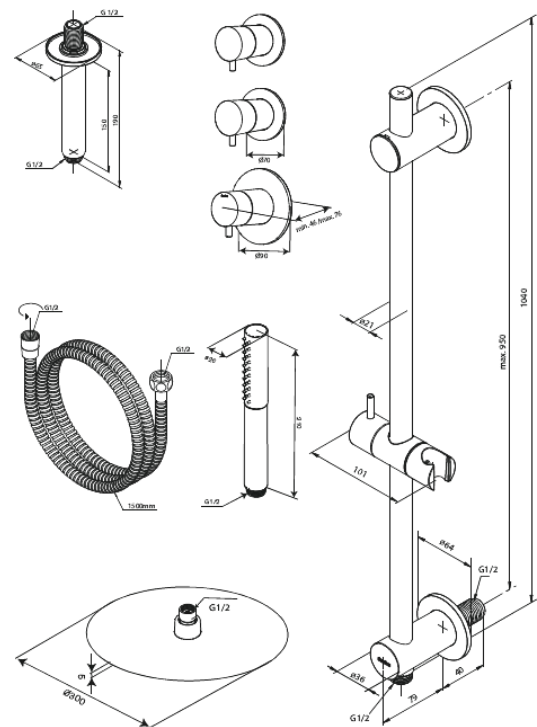

Iris

XR 2

Réf. 570705500
Finitions : Graphite
Gammes : Iris

EAN 5708516851493

Caractéristiques:

Plaqué de recouvrement et poignées en métal
Tuyau de douche 1500 mm
Pomme de douche 30 cm
Douchette à 3 jets
Bras de douche plafond 15 cm
Barre de douche avec sortie et support intégrés
Fixation flexible en haut de la barre
Pomme haute 8 l/min / douchette 6 l/min