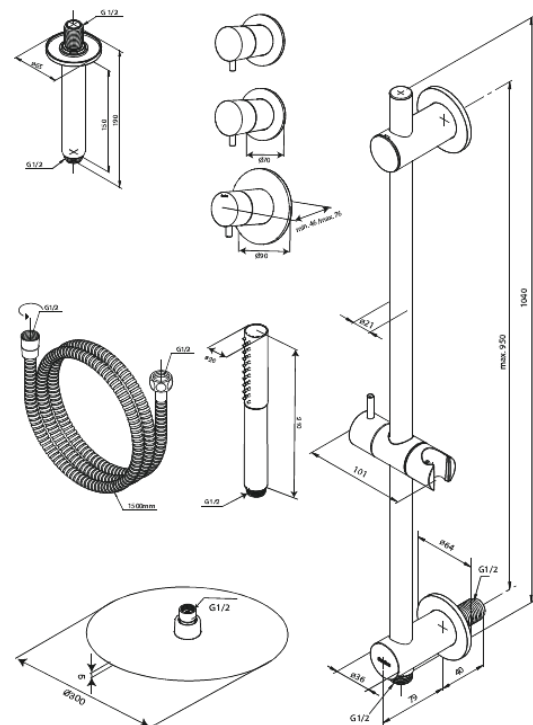

Iris

XR 2

N° d'article : 570705500
Finitions : Graphite
Gammes : Iris

Code EAN : 5708516851493

Caractéristiques:

Plaqué de recouvrement et poignées en métal
Tuyau de douche 1500 mm
Pomme de douche 30 cm
Douchette à 3 jets
Bras de douche plafond 15 cm
Barre de douche avec sortie et support intégrés
Fixation flexible en haut de la barre
Pomme haute 8 l/min / douchette 6 l/min