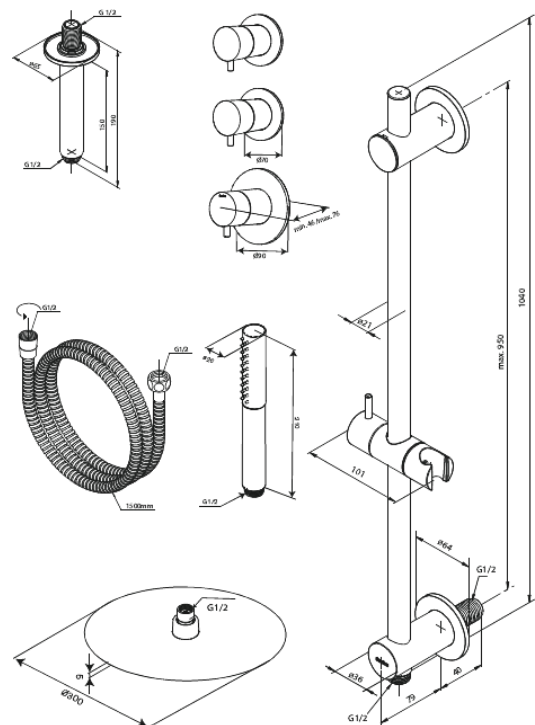

Iris

XR 2

N° d'article : 570704600
Finitions : Acier
Gammes : Iris

Code EAN : 5708516851486

Caractéristiques:

Plaqué de recouvrement et poignées en métal
Tuyau de douche 1500 mm
Pomme de douche 30 cm
Douchette à 3 jets
Bras de douche plafond 15 cm
Barre de douche avec sortie et support intégrés
Fixation flexible en haut de la barre
Pomme haute 8 l/min / douchette 6 l/min