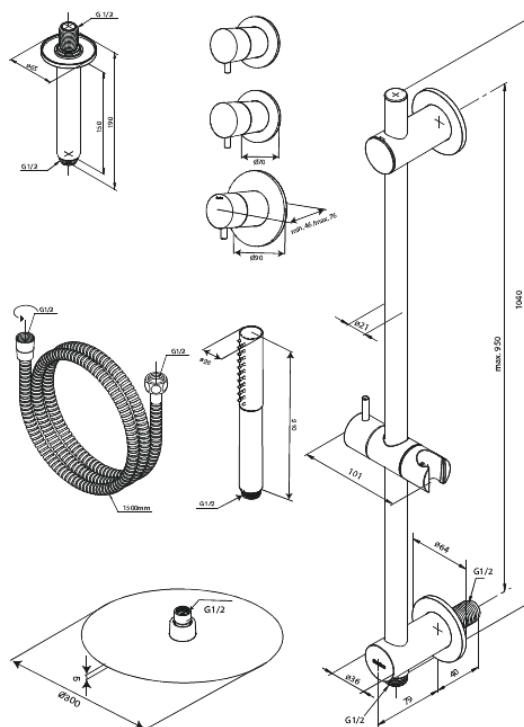

Iris

XR 2

Réf. 570704600
Finitions : Acier
Gammes : Iris

EAN 5708516851486

Caractéristiques:

Plaqué de recouvrement et poignées en métal
Tuyau de douche 1500 mm
Pomme de douche 30 cm
Douchette à 3 jets
Bras de douche plafond 15 cm
Barre de douche avec sortie et support intégrés
Fixation flexible en haut de la barre
Pomme haute 8 l/min / douchette 6 l/min