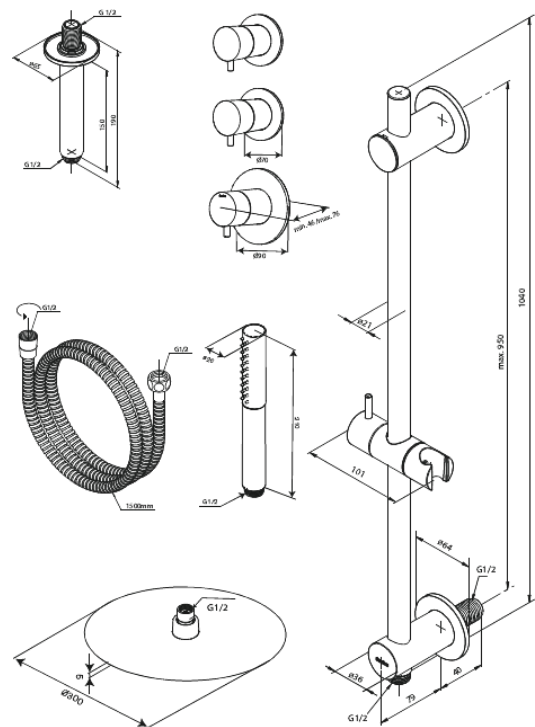

Caractéristiques:

Plaque de recouvrement et poignées en métal
Tuyau de douche 1500 mm
Pomme de douche 30 cm
Douchette à 3 jets
Bras de douche plafond 15 cm
Barre de douche avec sortie et support intégrés
Fixation flexible en haut de la barre
Pomme haute 8 l/min / douchette 6 l/min