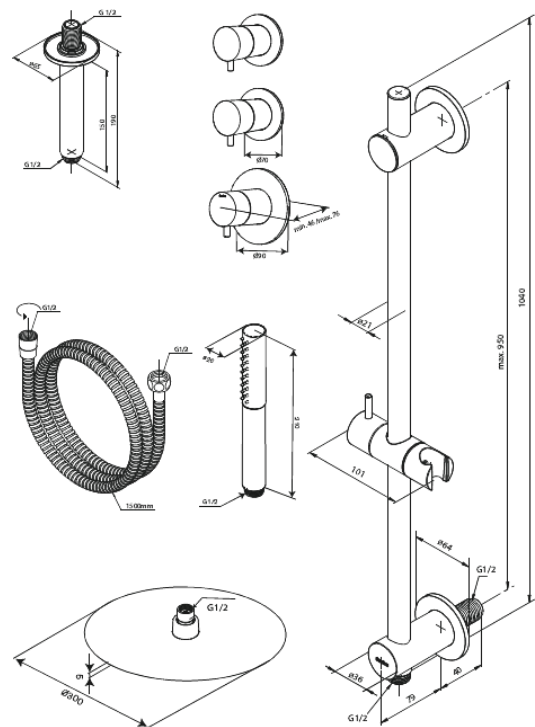

## Caractéristiques:

Plaque de recouvrement et poignées en métal  
Tuyau de douche 1500 mm  
Pomme de douche 30 cm  
Douchette à 3 jets  
Bras de douche plafond 15 cm  
Barre de douche avec sortie et support intégrés  
Fixation flexible en haut de la barre  
Pomme haute 8 l/min / douchette 6 l/min