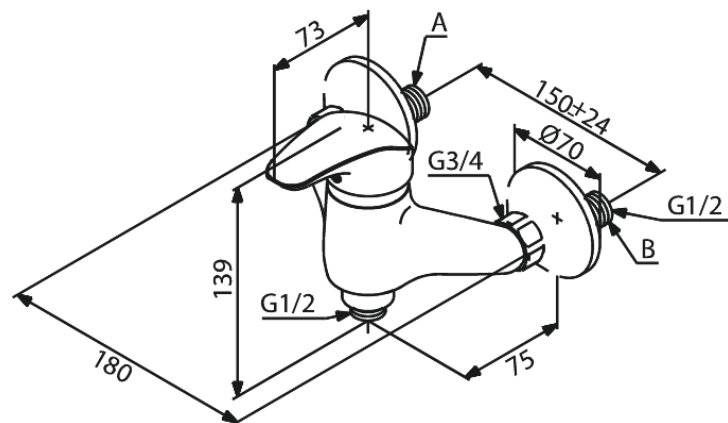

Fonctions techniques

FM Mattsson Nederland BV
Bosuil 10, 3931 GG Woudenberg

+31 (0) 85 - 401 87 80 info@damixa.nl

Pour plus d'informations, visitez <https://damixa.nl>

damixa