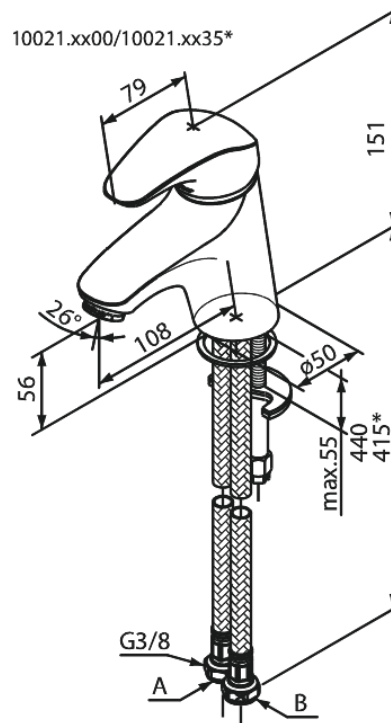

Fonctions techniques

10021.xx00/10021.xx35*

FM Mattsson Nederland BV
Bosuil 10, 3931 GG Woudenberg

+31 (0) 85 - 401 87 80 info@damixa.nl

Pour plus d'informations, visitez <https://damixa.nl>

damixa