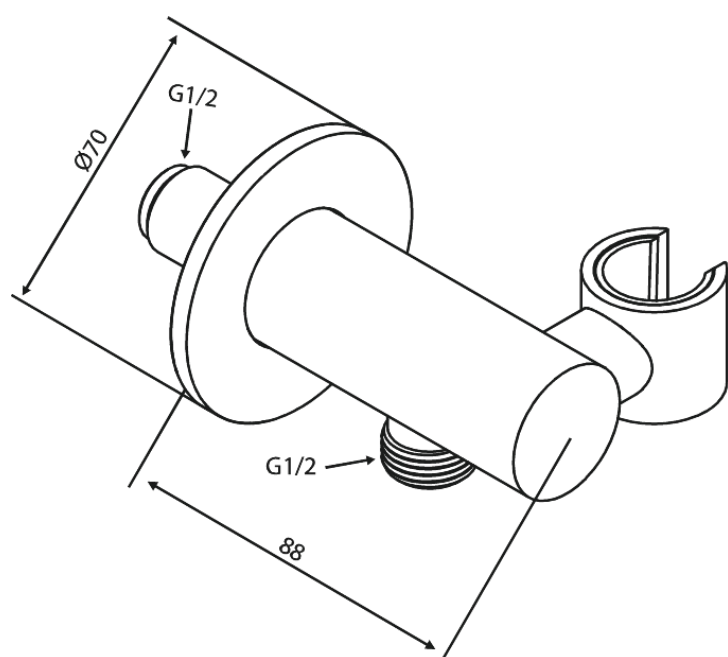

Support douchette Flex avec sortie

N° d'article : 487568800
Finitions : Bronze brossé
Gammes :

Code EAN : 5708516850656

FM Mattsson Nederland BV
Bosuil 10, 3931 GG Woudenberg

+31 (0) 85 - 401 87 80 info@damixa.nl