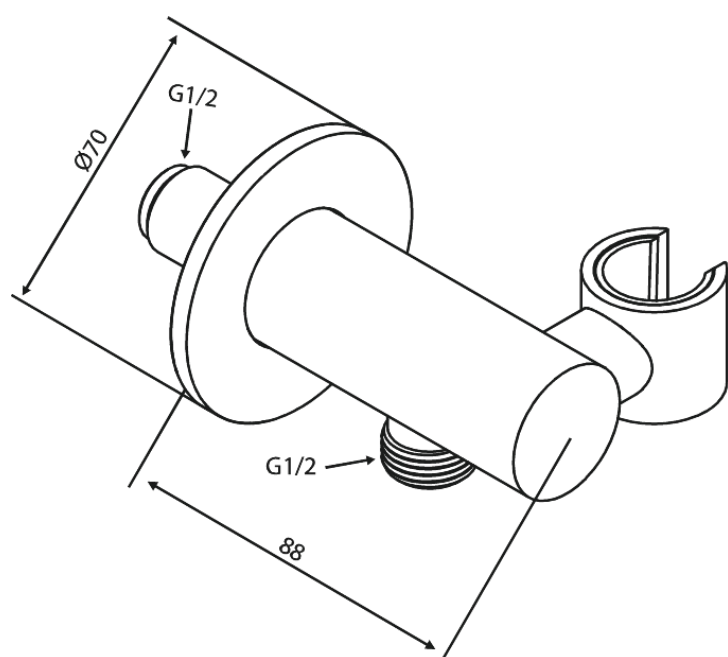

Support douchette Flex avec sortie

Réf. 487568800
Finitions : Bronze brossé
Gammes :

EAN 5708516850656

FM Mattsson Nederland BV
Bosuil 10, 3931 GG Woudenberg

+31 (0) 85 - 401 87 80 info@damixa.nl

Pour plus d'informations, visitez <https://damixa.nl>