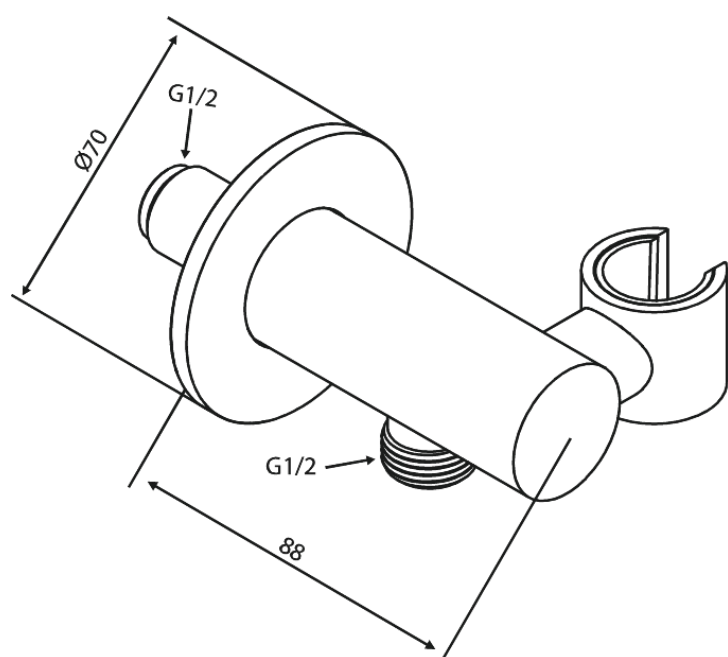

# Support douchette Flex avec sortie

Réf. 487568700  
Finitions : Cuivre mat  
Gammes :

EAN 5708516850649

FM Mattsson Nederland BV  
Bosuil 10, 3931 GG Woudenberg

+31 (0) 85 - 401 87 80 info@damixa.nl

Pour plus d'informations, visitez <https://damixa.nl>