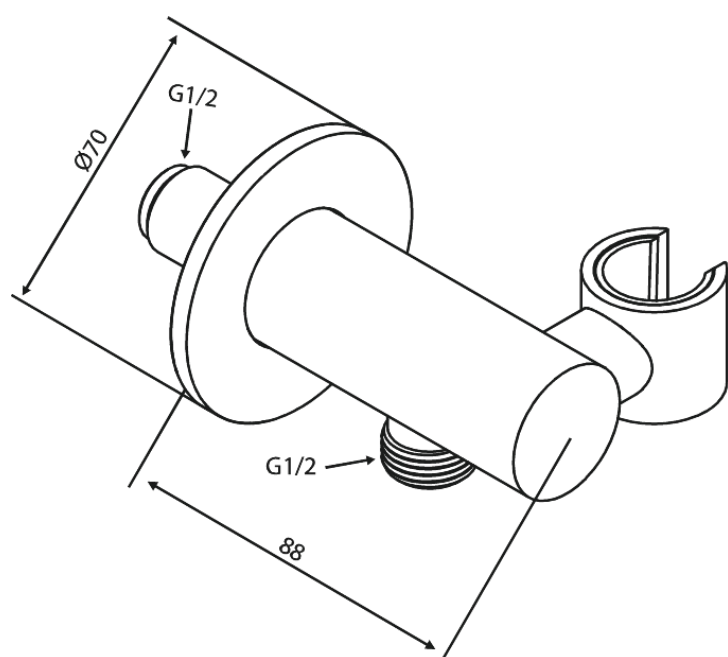

Support douchette Flex avec sortie

Réf. 487567900
Finitions : Laiton mat
Gammes :

EAN 5708516850632

FM Mattsson Nederland BV
Bosuil 10, 3931 GG Woudenberg

+31 (0) 85 - 401 87 80 info@damixa.nl

Pour plus d'informations, visitez <https://damixa.nl>