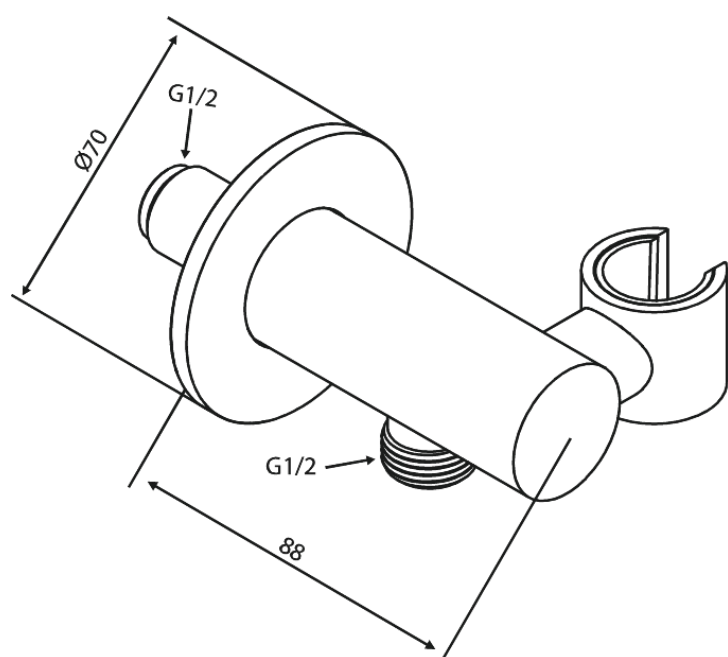

Support douchette Flex avec sortie

Réf. 487565500
Finitions : Graphite
Gammes :

EAN 5708516850618

FM Mattsson Nederland BV
Bosuil 10, 3931 GG Woudenberg

+31 (0) 85 - 401 87 80 info@damixa.nl

Pour plus d'informations, visitez <https://damixa.nl>