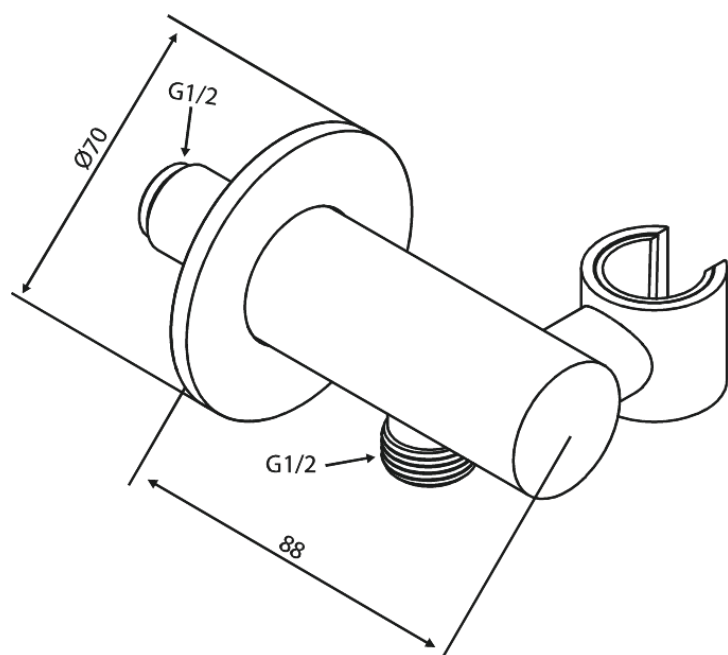

Support douchette Flex avec sortie

Réf. 487564600
Finitions : Acier
Gammes :

EAN 5708516850601

FM Mattsson Nederland BV
Bosuil 10, 3931 GG Woudenberg

+31 (0) 85 - 401 87 80 info@damixa.nl

Pour plus d'informations, visitez <https://damixa.nl>