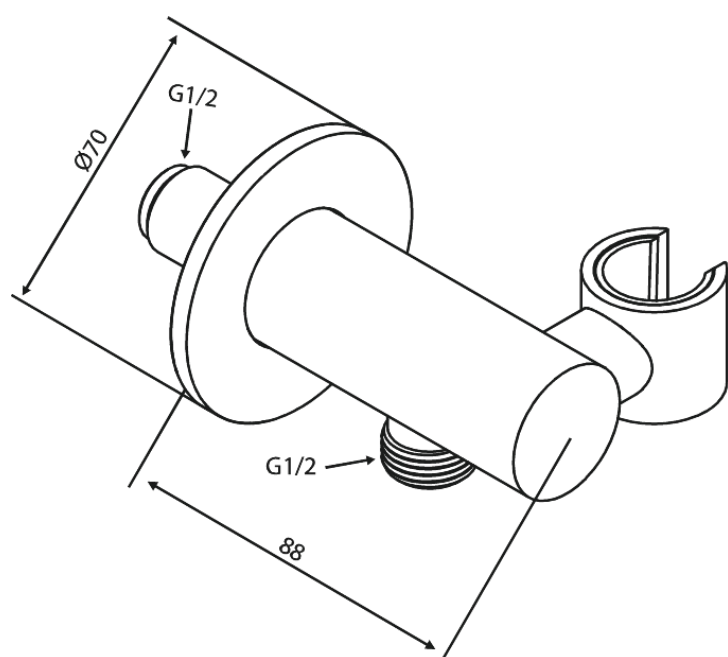

Support douchette Flex avec sortie

Réf. 487560000
Finitions : Chromé
Gammes :

EAN 5708516850595

FM Mattsson Nederland BV
Bosuil 10, 3931 GG Woudenberg

+31 (0) 85 - 401 87 80 info@damixa.nl

Pour plus d'informations, visitez <https://damixa.nl>