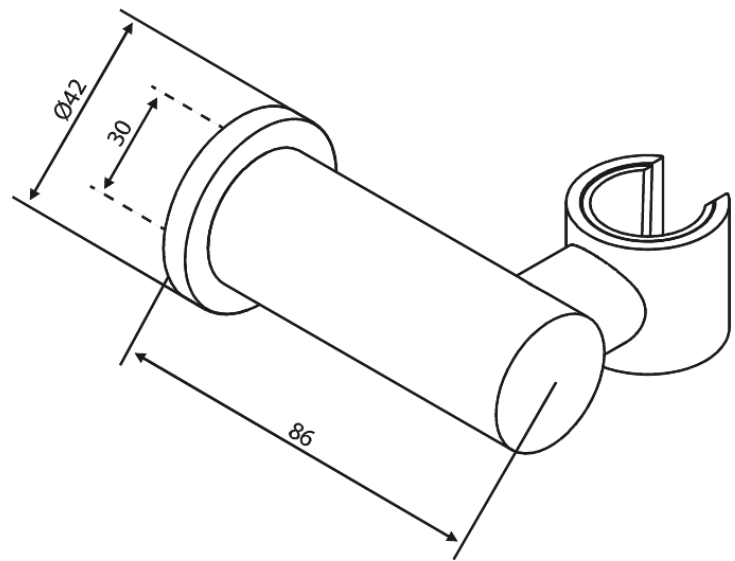

# Support douchette Flex

Réf. 487547900  
Finitions : Laiton mat  
Gammes :

EAN 5708516850564

FM Mattsson Nederland BV  
Bosuil 10, 3931 GG Woudenberg

+31 (0) 85 - 401 87 80 [info@damixa.nl](mailto:info@damixa.nl)