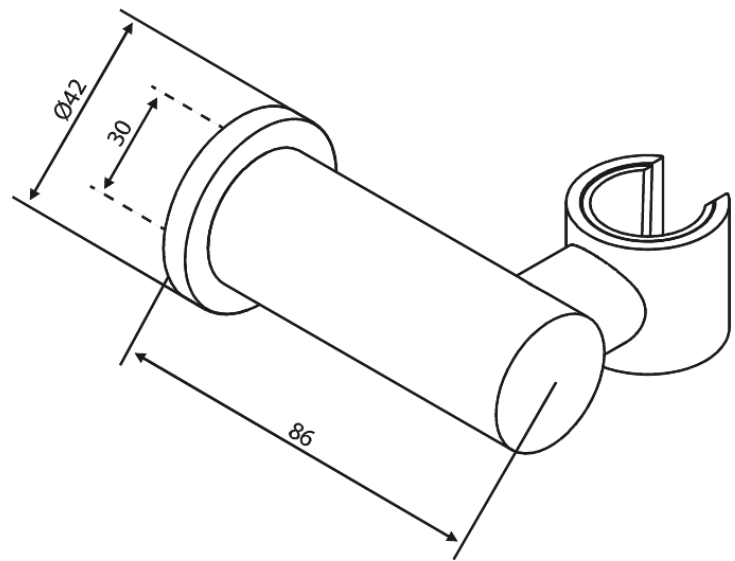

Support douchette Flex

Réf. 487544600
Finitions : Acier
Gammes :

EAN 5708516850533

FM Mattsson Nederland BV
Bosuil 10, 3931 GG Woudenberg

+31 (0) 85 - 401 87 80 info@damixa.nl

Pour plus d'informations, visitez <https://damixa.nl>