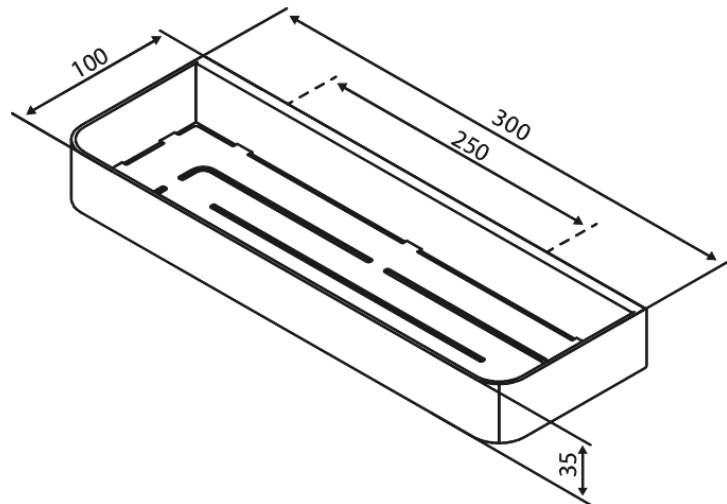

Zen

Étagère de douche

Réf. 487448800
Finitions : Bronze brossé
Gammes : Zen

EAN 5708516850373

Caractéristiques:

Installation flexible – colle ou vis
Amovible pour le nettoyage

FM Mattsson Nederland BV
Bosuil 10, 3931 GG Woudenberg