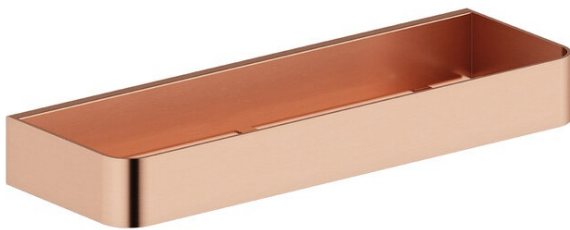

Zen

Étagère de douche

Réf. 487448700
Finitions : Cuivre mat
Gammes : Zen

EAN 5708516850366

Caractéristiques:

Installation flexible – colle ou vis
Amovible pour le nettoyage

FM Mattsson Nederland BV
Bosuil 10, 3931 GG Woudenberg