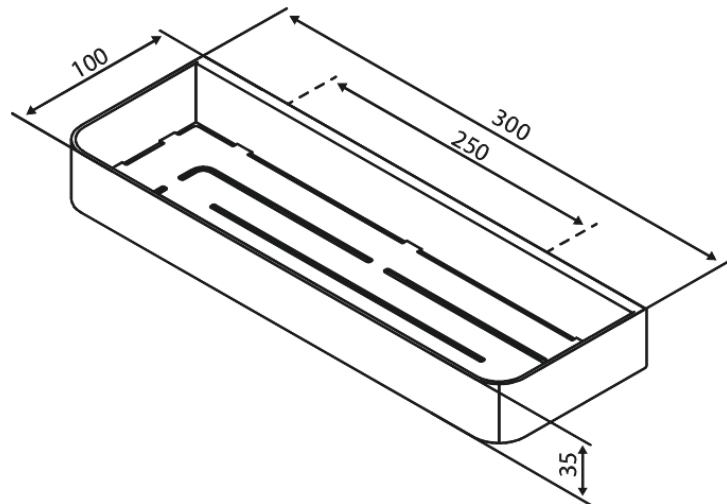

Zen

Étagère de douche

Réf. 487448700
Finitions : Cuivre mat
Gammes : Zen

EAN 5708516850366

Caractéristiques:

Installation flexible – colle ou vis
Amovible pour le nettoyage

FM Mattsson Nederland BV
Bosuil 10, 3931 GG Woudenberg