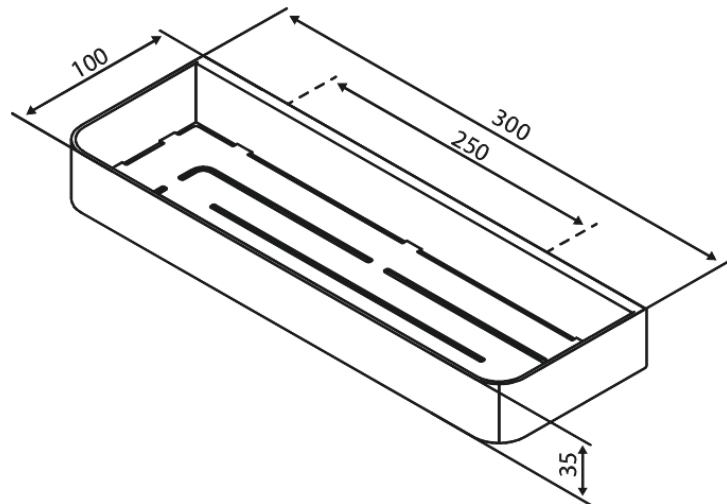

Zen

Étagère de douche

Réf. 487447900
Finitions : Laiton mat
Gammes : Zen

EAN 5708516850359

Caractéristiques:

Installation flexible – colle ou vis
Amovible pour le nettoyage

FM Mattsson Nederland BV
Bosuil 10, 3931 GG Woudenberg