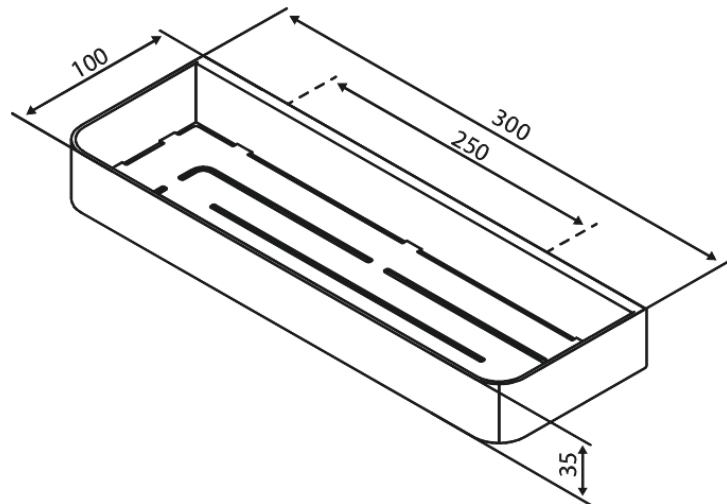

Caractéristiques:

Installation flexible – colle ou vis
Amovible pour le nettoyage