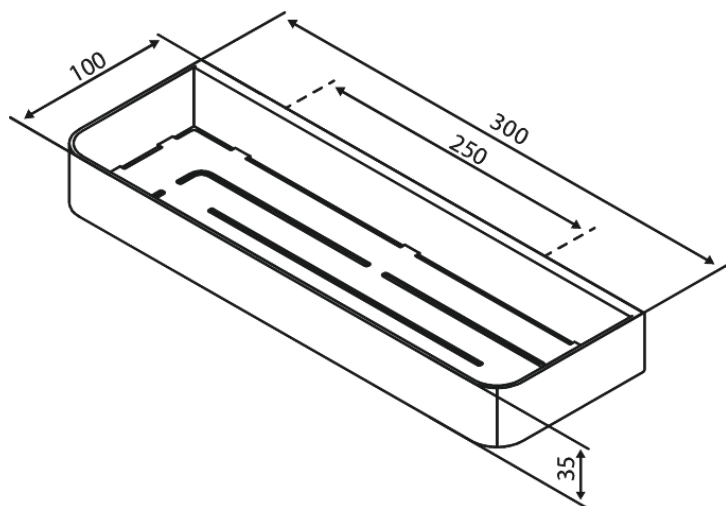

Zen

Étagère de douche

Réf. 487445500
Finitions : Graphite
Gammes : Zen

EAN 5708516850335

Caractéristiques:

Installation flexible – colle ou vis
Amovible pour le nettoyage

FM Mattsson Nederland BV
Bosuil 10, 3931 GG Woudenberg