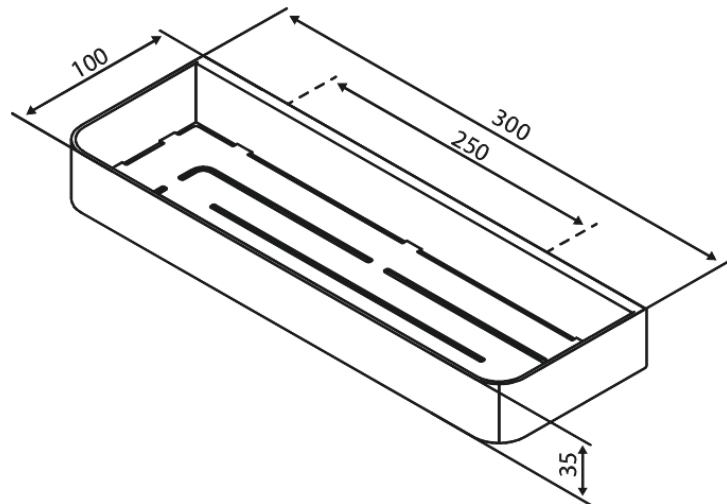

Zen

Étagère de douche

Réf. 487444600
Finitions : Acier
Gammes : Zen

EAN 5708516850328

Caractéristiques:

Installation flexible – colle ou vis
Amovible pour le nettoyage

FM Mattsson Nederland BV
Bosuil 10, 3931 GG Woudenberg