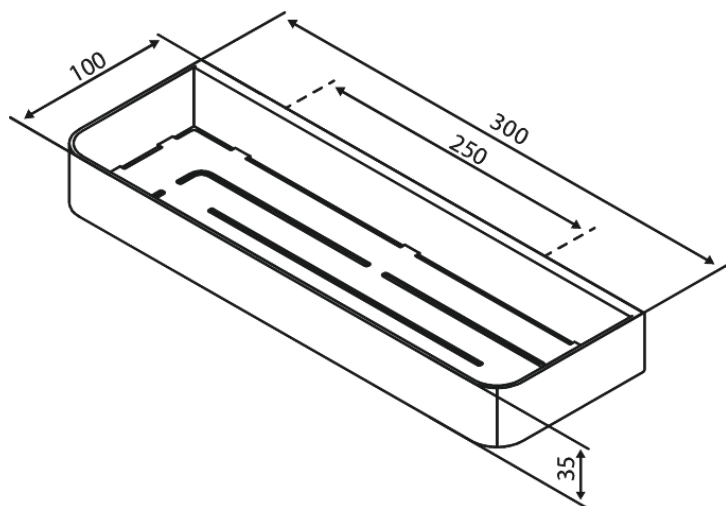

Zen

Étagère de douche

Réf. 487440000
Finitions : Chromé
Gammes : Zen

EAN 5708516850311

Caractéristiques:

Installation flexible – colle ou vis
Amovible pour le nettoyage

FM Mattsson Nederland BV
Bosuil 10, 3931 GG Woudenberg