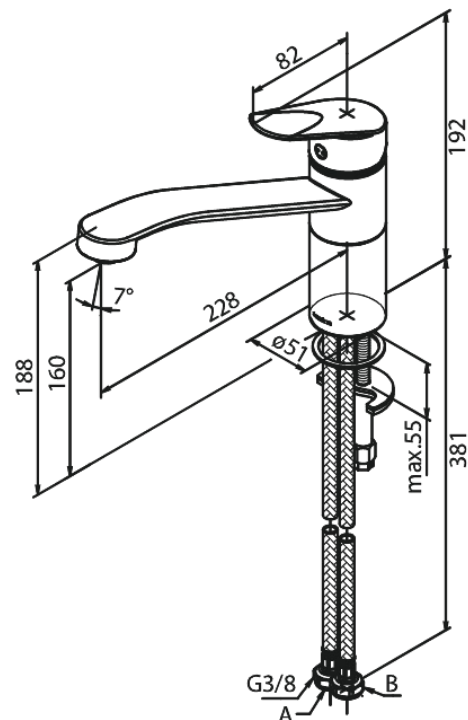

FM Mattsson Nederland BV
Bosuil 10, 3931 GG Woudenberg

+31 (0) 85 - 401 87 80 info@damixa.nl

Pour plus d'informations, visitez <https://damixa.nl>

damixa