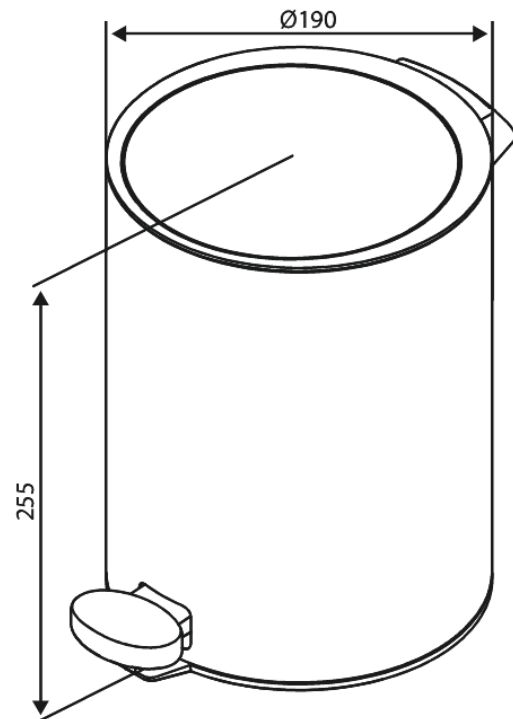

Zen

Poubelle de toilettes 3 L

Réf. 487417900
Finitions : Laiton mat
Gammes : Zen

EAN 5708516850212

Caractéristiques:

Réceptacle intérieur amovible
Fermeture en douceur
Ventouses en dessous – reste bien en place
Contenant 3 litres