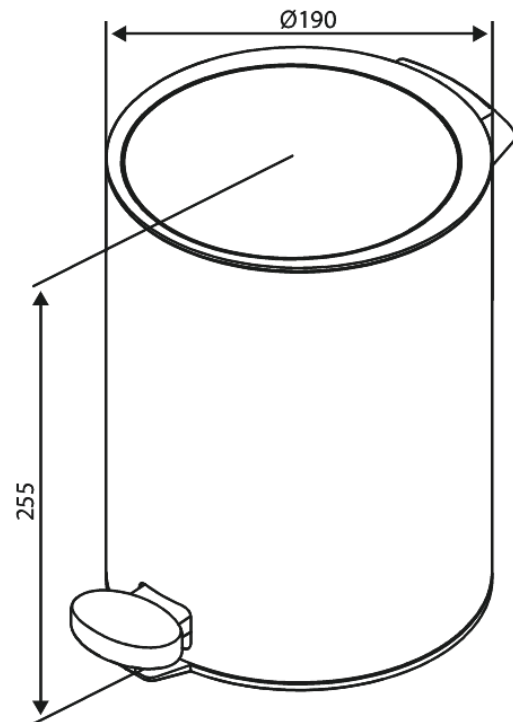

Zen

Poubelle de toilettes 3 L

Réf. 487416100
Finitions : Noir mat
Gammes : Zen

EAN 5708516850205

Caractéristiques:

Récipient intérieur amovible
Fermeture en douceur
Ventouses en dessous – reste bien en place
Contenant 3 litres