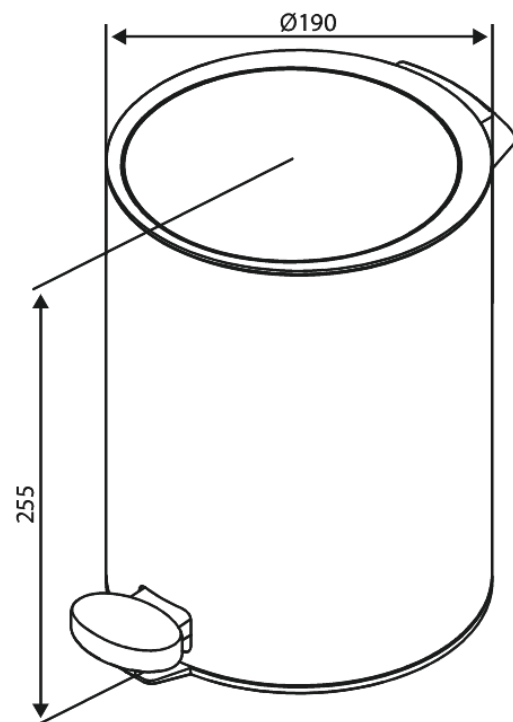

Zen

Poubelle de toilettes 3 L

Réf. 487415500
Finitions : Graphite
Gammes : Zen

EAN 5708516850199

Caractéristiques:

Récipient intérieur amovible
Fermeture en douceur
Ventouses en dessous – reste bien en place
Contenant 3 litres