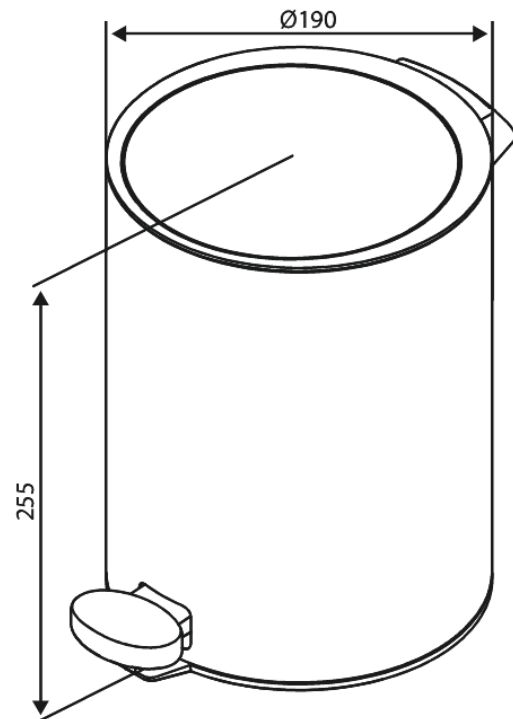

Zen

Poubelle de toilettes 3 L

Réf. 487414600
Finitions : Acier
Gammes : Zen

EAN 5708516850182

Caractéristiques:

Réceptacle intérieur amovible
Fermeture en douceur
Ventouses en dessous – reste bien en place
Contenant 3 litres