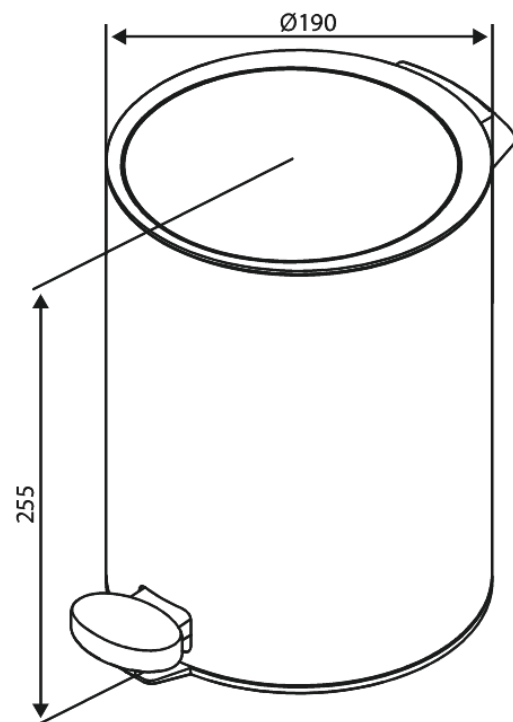

Zen

Poubelle de toilettes 3 L

Réf. 487410000
Finitions : Chromé
Gammes : Zen

EAN 5708516850175

Caractéristiques:

Récipient intérieur amovible
Fermeture en douceur
Ventouses en dessous – reste bien en place
Contenant 3 litres