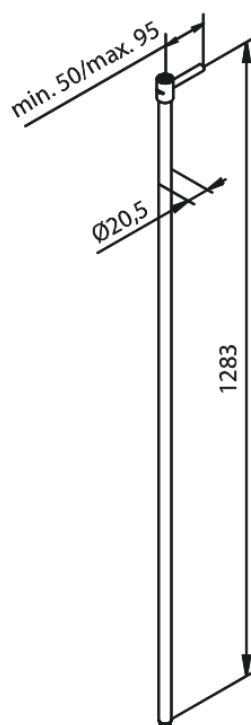

TUBE DE DOUCHE ETENDU DROIT

Réf. 766158800
Finitions : Bronze brossé
Gammes :

EAN

5708516849421

FM Mattsson Nederland BV
Bosuil 10, 3931 GG Woudenberg

+31 (0) 85 - 401 87 80 info@damixa.nl

Pour plus d'informations, visitez <https://damixa.nl>