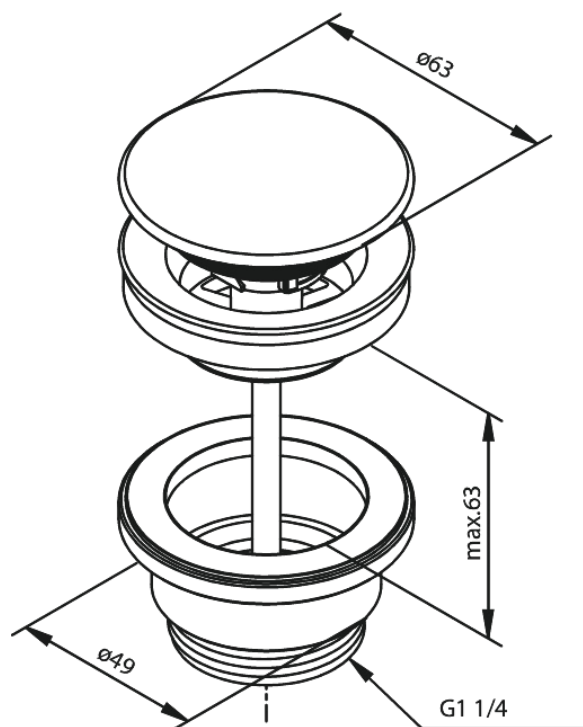

Vidage lavabo - toujours ouvert

Réf. 238608800
Finitions : Bronze brossé
Gammes :

EAN 5708516849322

Caractéristiques:

Ø63
Max. 63mm

FM Mattsson Nederland BV
Bosuil 10, 3931 GG Woudenberg

+31 (0) 85 - 401 87 80 info@damixa.nl