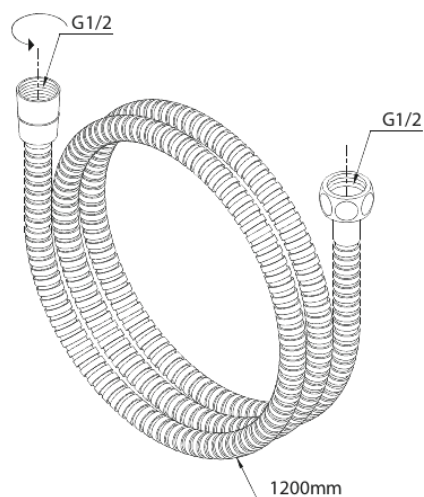

# Tuyau de douche métal

Réf. 766928800  
Finitions : Bronze brossé  
Gammes :

EAN 5708516849308

FM Mattsson Nederland BV  
Bosuil 10, 3931 GG Woudenberg

+31 (0) 85 - 401 87 80 info@damixa.nl

Pour plus d'informations, visitez <https://damixa.nl>

**damixa**