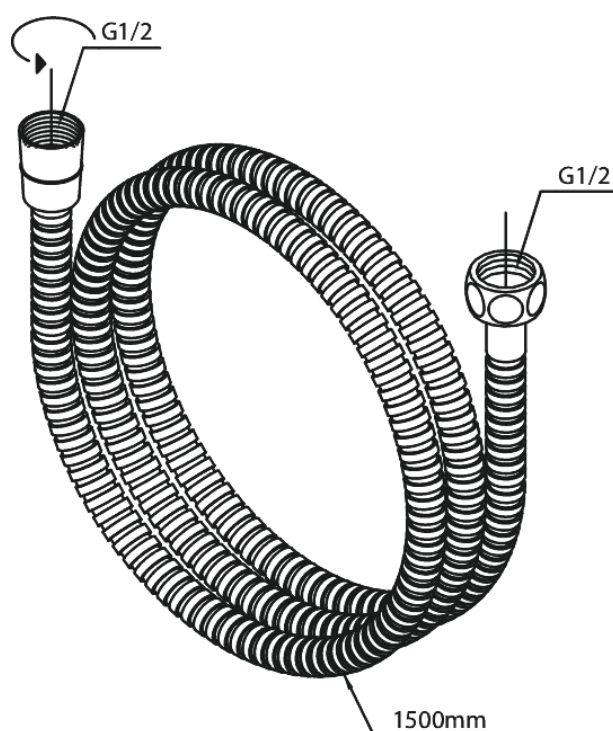

Tuyau de douche métal

Réf. 766528800
Finitions : Bronze brossé
Gammes :

EAN 5708516849292

FM Mattsson Nederland BV
Bosuil 10, 3931 GG Woudenberg

+31 (0) 85 - 401 87 80 info@damixa.nl

Pour plus d'informations, visitez <https://damixa.nl>