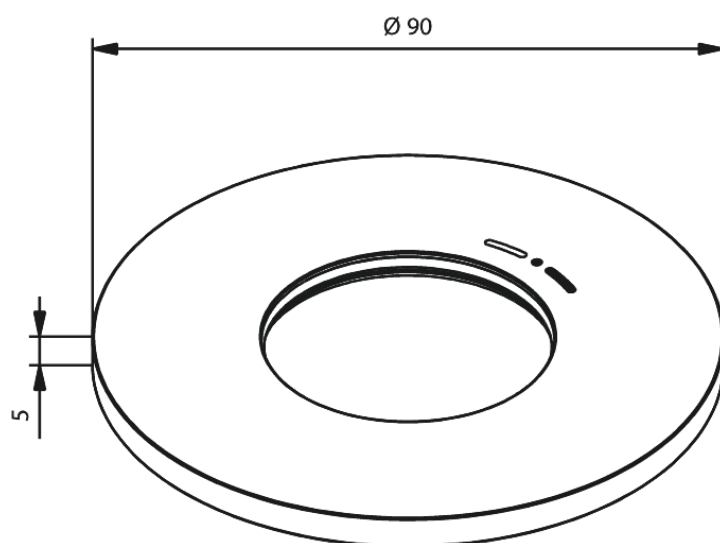

# Rosace Ø90 pour robinet d'arrêt dissimulé et inverseur

Réf. 484988800  
Finitions : Bronze brossé  
Gammes :

EAN 5708516849216

FM Mattsson Nederland BV  
Bosuil 10, 3931 GG Woudenberg

+31 (0) 85 - 401 87 80 [info@damixa.nl](mailto:info@damixa.nl)