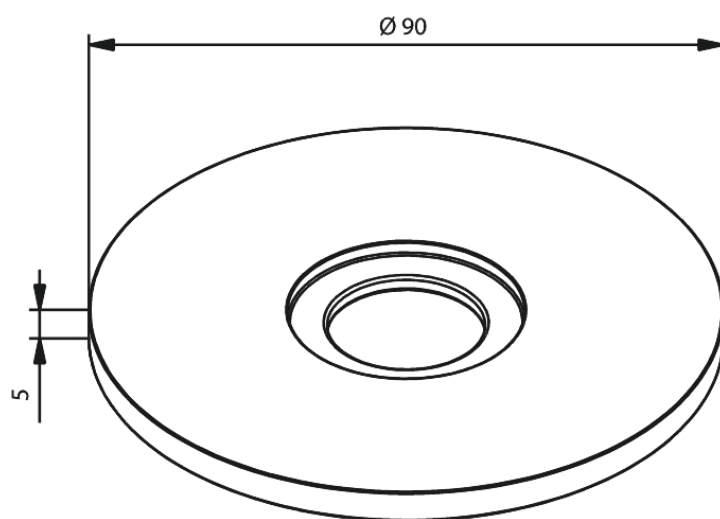

# Rosace Ø90 pour sortie murale

Réf. 484598800  
Finitions : Bronze brossé  
Gammes :

EAN 5708516849193

FM Mattsson Nederland BV  
Bosuil 10, 3931 GG Woudenberg

+31 (0) 85 - 401 87 80 [info@damixa.nl](mailto:info@damixa.nl)