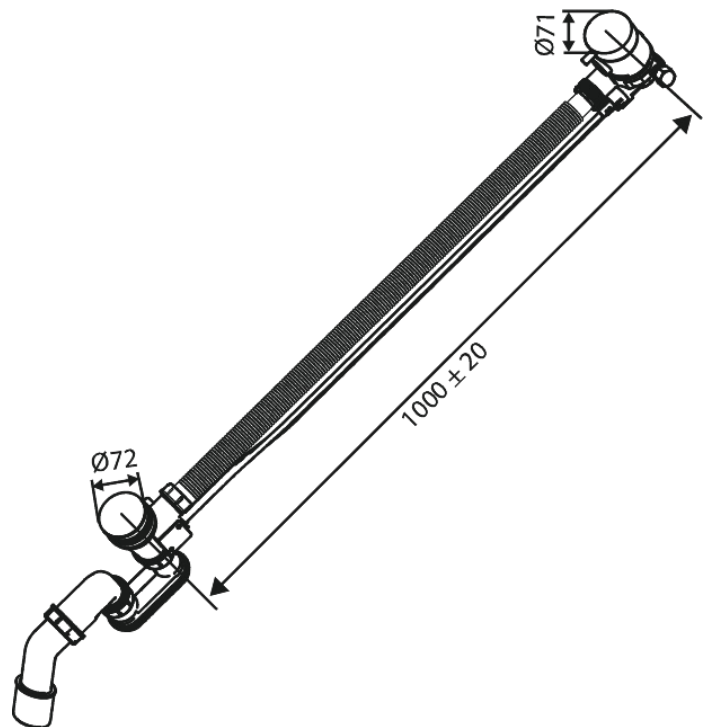

Bath waste - with water outlet

Réf. 238908800
Finitions : Bronze brossé
Gammes :

EAN 5708516849179

Caractéristiques:

Consommation d'eau max. 47 l/min

FM Mattsson Nederland BV
Bosuil 10, 3931 GG Woudenberg

+31 (0) 85 - 401 87 80 info@damixa.nl