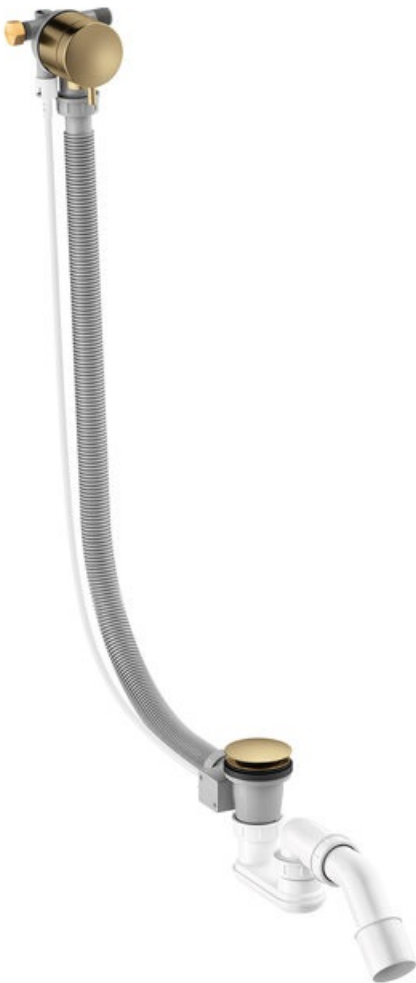

Bath waste - with water outlet

Réf. 238908800
Finitions : Bronze brossé
Gammes :

EAN 5708516849179

Caractéristiques:

Consommation d'eau max. 47 l/min

FM Mattsson Nederland BV
Bosuil 10, 3931 GG Woudenberg

+31 (0) 85 - 401 87 80 info@damixa.nl