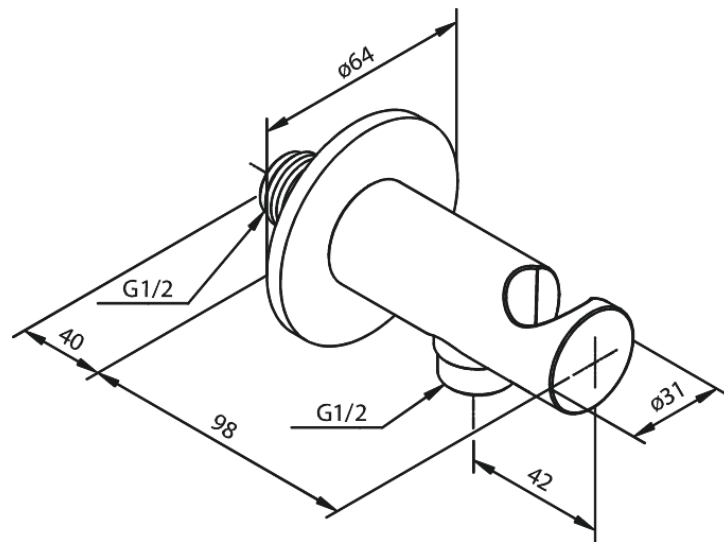

# Connexion murale 1/2" avec support de douche

Réf. 484468800  
Finitions : Bronze brossé  
Gammes :

EAN 5708516849094

FM Mattsson Nederland BV  
Bosuil 10, 3931 GG Woudenberg

+31 (0) 85 - 401 87 80 info@damixa.nl