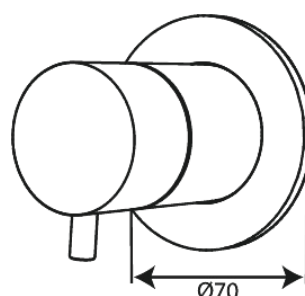

Silhouet

Outer parts bundle - Thermostat + 2 way diverter

Réf. 767128800
Finitions : Bronze brossé
Gammes : Silhouet

EAN 5708516849070

Caractéristiques:

Plaque de recouvrement et poignées en métal

Fonctions techniques