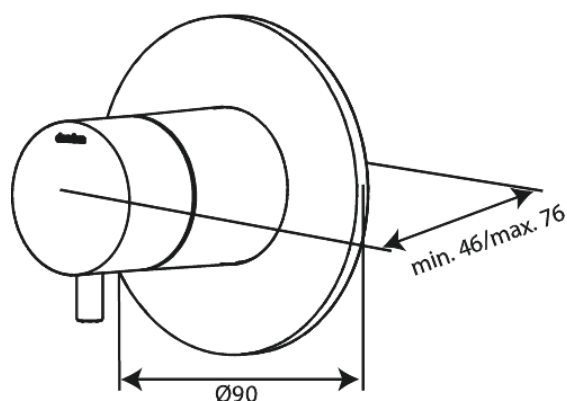

Silhouet

Outer parts bundle - Thermostat + 2 way diverter

Réf. 767128800
Finitions : Bronze brossé
Gammes : Silhouet

EAN 5708516849070

Caractéristiques:

Plaque de recouvrement et poignées en métal

Fonctions techniques