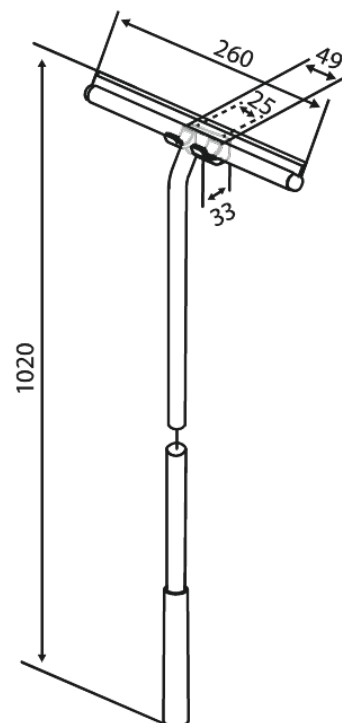

Zen

Raclette de douche avec support et manche long (1020 mm)

Réf. 487538800
Finitions : Bronze brossé
Gammes : Zen

EAN 5708516849025

Caractéristiques:

Installation flexible – colle ou vis
Lame de raclette remplaçable
Lame de raclette supplémentaire incluse
Support mural assorti inclus