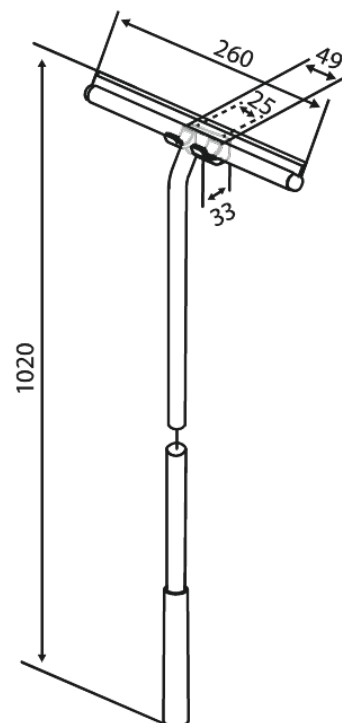

Zen

Raclette de douche avec support et manche long (1020 mm)

Réf. 487538700
Finitions : Cuivre mat
Gammes : Zen

EAN 5708516849018

Caractéristiques:

Installation flexible – colle ou vis
Lame de raclette remplaçable
Lame de raclette supplémentaire incluse
Support mural assorti inclus