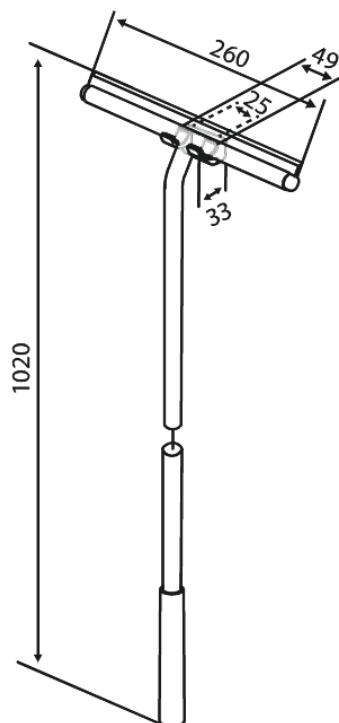

Zen

Raclette de douche avec support et manche long (1020 mm)

Réf. 487537900
Finitions : Laiton mat
Gammes : Zen

EAN 5708516849001

Caractéristiques:

Installation flexible – colle ou vis
Lame de raclette remplaçable
Lame de raclette supplémentaire incluse
Support mural assorti inclus