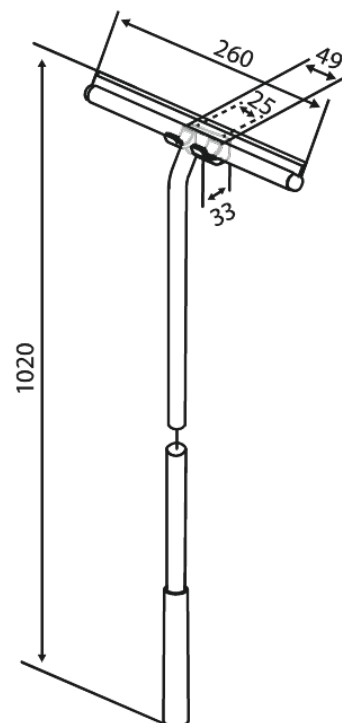

Zen

Raclette de douche avec support et manche long (1020 mm)

Réf. 487536100
Finitions : Noir mat
Gammes : Zen

EAN 5708516848998

Caractéristiques:

Installation flexible – colle ou vis
Lame de raclette remplaçable
Lame de raclette supplémentaire incluse
Support mural assorti inclus