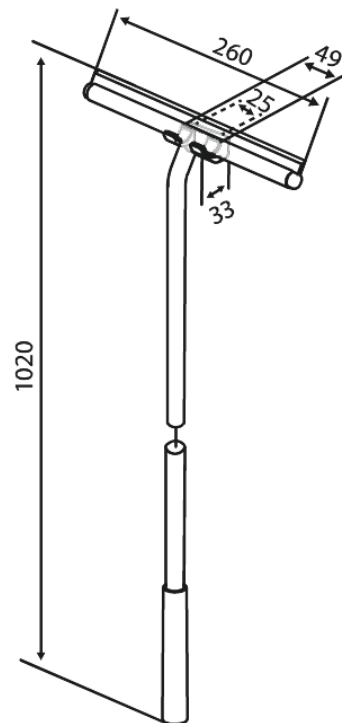

Zen

Raclette de douche avec support et manche long (1020 mm)

Réf. 487535500
Finitions : Graphite
Gammes : Zen

EAN 5708516848981

Caractéristiques:

Installation flexible – colle ou vis
Lame de raclette remplaçable
Lame de raclette supplémentaire incluse
Support mural assorti inclus