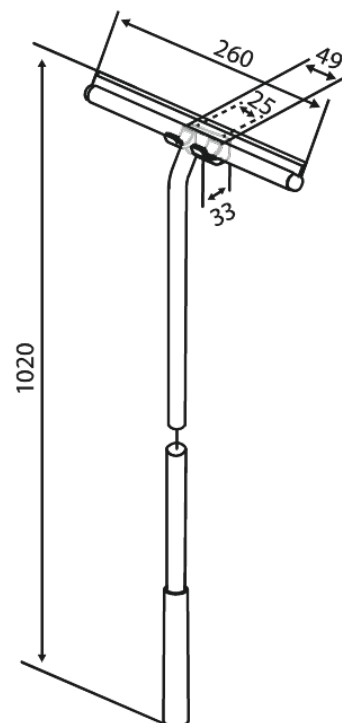

Zen

Raclette de douche avec support et manche long (1020 mm)

Réf. 487534600
Finitions : Acier
Gammes : Zen

EAN 5708516848974

Caractéristiques:

Installation flexible – colle ou vis
Lame de raclette remplaçable
Lame de raclette supplémentaire incluse
Support mural assorti inclus