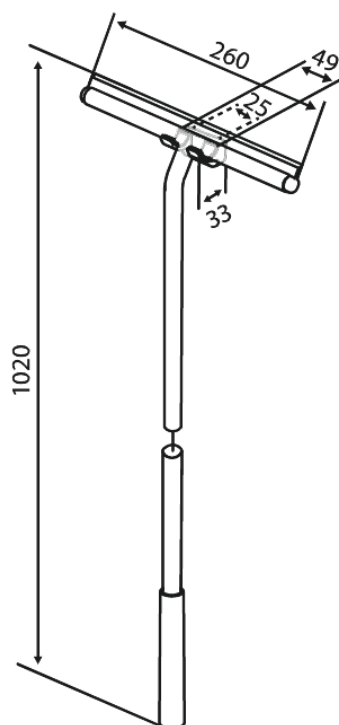

Zen

Raclette de douche avec support et manche long (1020 mm)

Réf. 487530000
Finitions : Chromé
Gammes : Zen

EAN 5708516848967

Caractéristiques:

Installation flexible – colle ou vis
Lame de raclette remplaçable
Lame de raclette supplémentaire incluse
Support mural assorti inclus