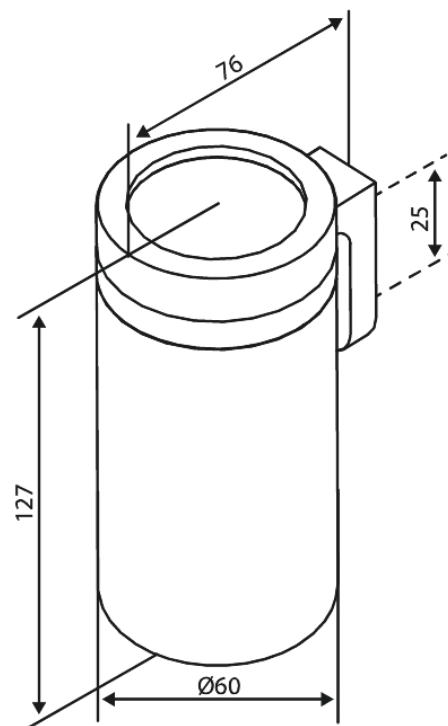

Zen

Gobelet porte-brosse à dents avec support

Réf. 487508800
Finitions : Bronze brossé
Gammes : Zen

EAN 5708516848813

Caractéristiques:

Installation flexible – colle ou vis
Récipient intérieur amovible
Mural ou autoportant