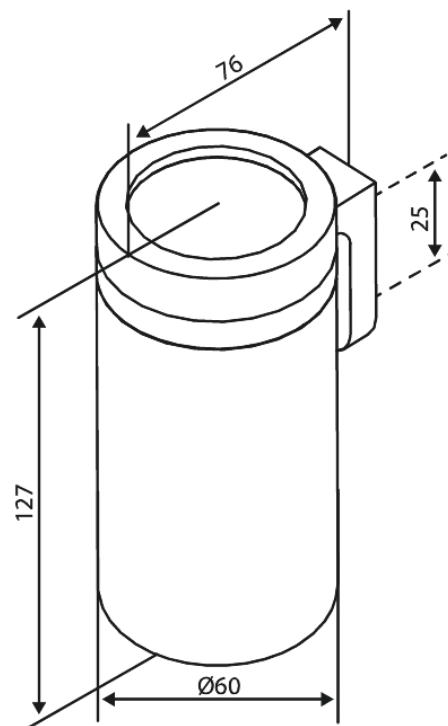

Zen

Gobelet porte-brosse à dents avec support

Réf. 487508700
Finitions : Cuivre mat
Gammes : Zen

EAN 5708516848806

Caractéristiques:

Installation flexible – colle ou vis
Récipient intérieur amovible
Mural ou autoportant