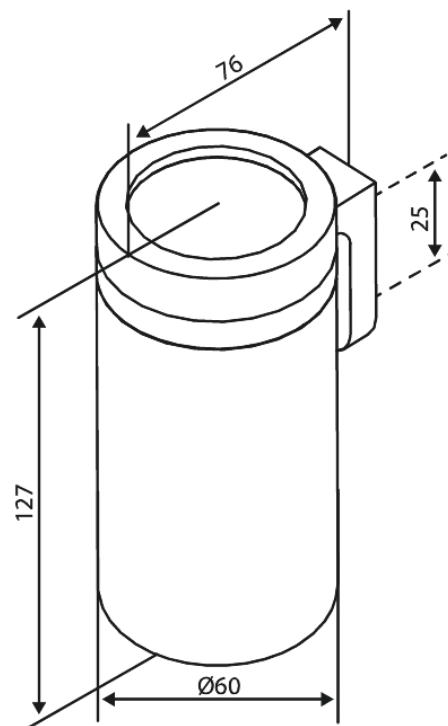

Zen

Gobelet porte-brosse à dents avec support

Réf. 487507900
Finitions : Laiton mat
Gammes : Zen

EAN 5708516848790

Caractéristiques:

Installation flexible – colle ou vis
Récipient intérieur amovible
Mural ou autoportant