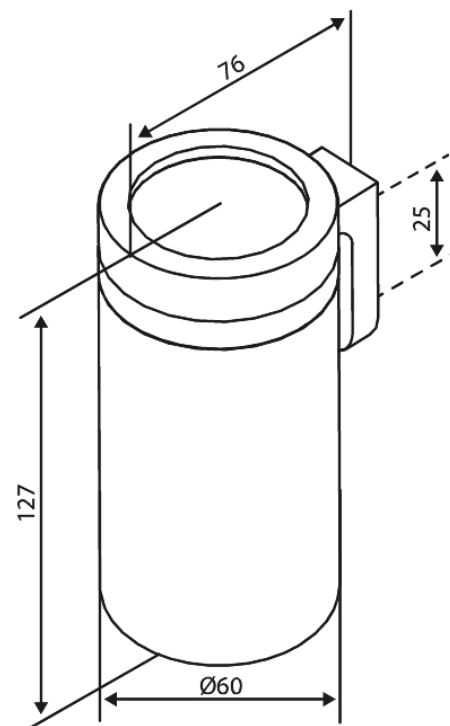

Zen

Gobelet porte-brosse à dents avec support

Réf. 487506100
Finitions : Noir mat
Gammes : Zen

EAN 5708516848783

Caractéristiques:

Installation flexible – colle ou vis
Récipient intérieur amovible
Mural ou autoportant

FM Mattsson Nederland BV
Bosuil 10, 3931 GG Woudenberg

+31 (0) 85 - 401 87 80 info@damixa.nl

Pour plus d'informations, visitez <https://damixa.nl>

damixa