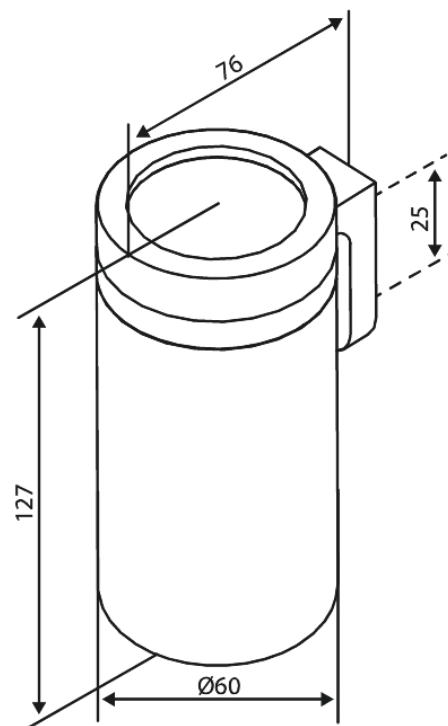

Zen

Gobelet porte-brosse à dents avec support

Réf. 487505500
Finitions : Graphite
Gammes : Zen

EAN 5708516848776

Caractéristiques:

Installation flexible – colle ou vis
Récipient intérieur amovible
Mural ou autoportant