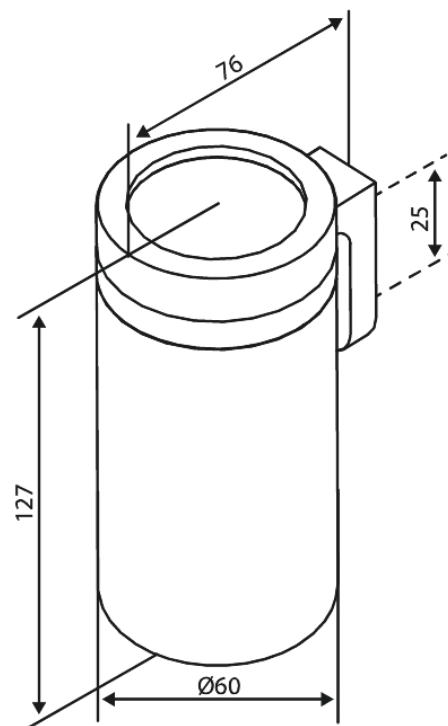

Zen

Gobelet porte-brosse à dents avec support

Réf. 487504600
Finitions : Acier
Gammes : Zen

EAN 5708516848769

Caractéristiques:

Installation flexible – colle ou vis
Récipient intérieur amovible
Mural ou autoportant