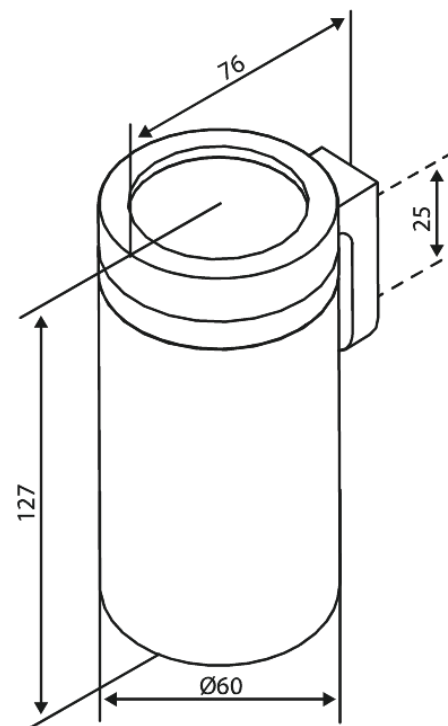

Zen

Gobelet porte-brosse à dents avec support

Réf. 487500000
Finitions : Chromé
Gammes : Zen

EAN 5708516848752

Caractéristiques:

Installation flexible – colle ou vis
Récipient intérieur amovible
Mural ou autoportant

FM Mattsson Nederland BV
Bosuil 10, 3931 GG Woudenberg

+31 (0) 85 - 401 87 80 info@damixa.nl

Pour plus d'informations, visitez <https://damixa.nl>

damixa